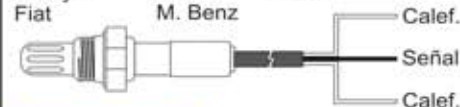

LS 030070

Alfa Romeo Audi Chevrolet Chrysler Fiat
Ford Jaguar Jeep Kia M. Benz
Nissan Porsche Renault Subaru
Volkswagen Volvo

CALEFACTOR

6

18

Ω

Watts

Masa del Sensor