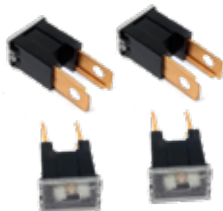

Código: T117A80

Fusible Muela Macho
en Blister (5u.)
x Amper 80 AMP