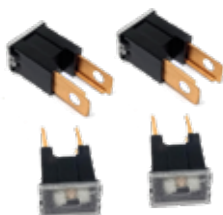

Fusibles

Código: T117A30

Fusible Muela Macho
en Blister (5u.)
x Amper 30 AMP

Código: T117A40

Fusible Muela Macho
en Blister (5u.)
x Amper 40 AMP

Código: T117A50

Fusible Muela Macho
en Blister (5u.)
x Amper 50 AMP