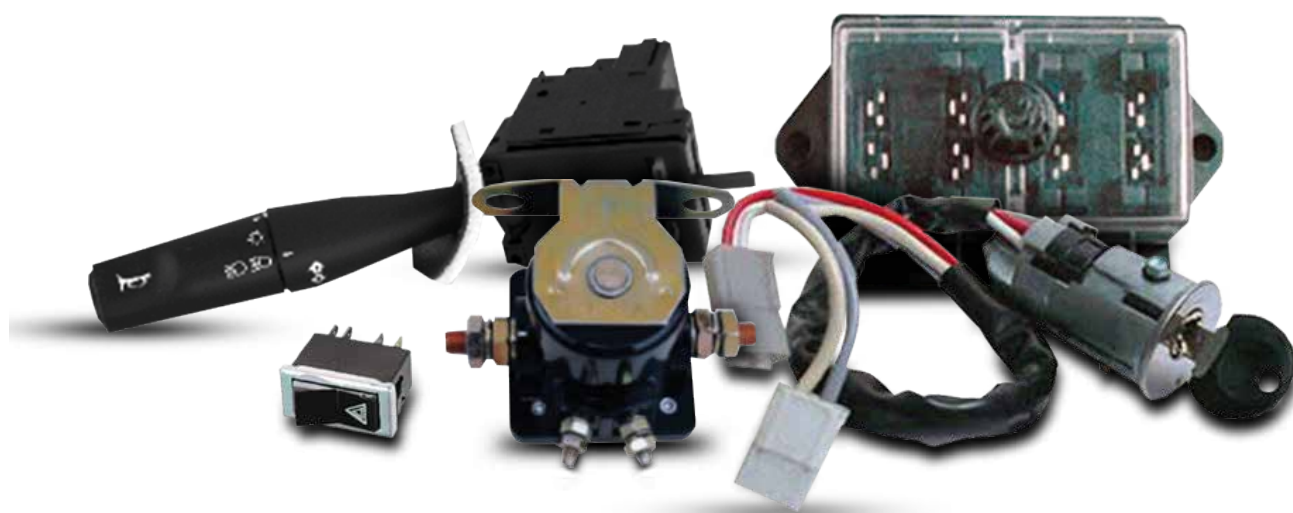

DIVVAIO

SISTEMI DI ILLUMINAZIONE E DI ACCESIONE

CATÁLOGO DE PRODUCTOS

2024

ÍNDICE

<i>Antirrobo</i>	1-4
<i>Automático de Arranque</i>	4
<i>Bocinas</i>	5-8
<i>Botones</i>	9
<i>Cambio de luz</i>	9
<i>Cerradura de ignicion</i>	10-11
<i>Cilindro de ignicion</i>	11
<i>Collares</i>	12
<i>Conmutadores</i>	12-18
<i>Corta corriente</i>	19
<i>Encendedor</i>	19
<i>Fusibles</i>	20-30
<i>Fusiblera</i>	31
<i>Interruptor</i>	31-38
<i>Llaves</i>	39-40
<i>Panel</i>	40-41
<i>Sirenas</i>	41
<i>Teclas</i>	42-46
<i>Toma usb</i>	47
<i>Valvula</i>	47

Antirrobo

Código: DV-1308
ANTIRROBO
Fiat 600 - 125
EQUIVALENCIAS: DOG 1308

Código: DV-20101
(Código anterior: DV-4310)
ANTIRROBO
Peugeot 504 desde 1980
EQUIVALENCIAS: DOG 4310

Código: DV-20102
(Código anterior: DV-4326)
ANTIRROBO
Peugeot 505 Modelo 88-93
EQUIVALENCIAS: DOG 4326