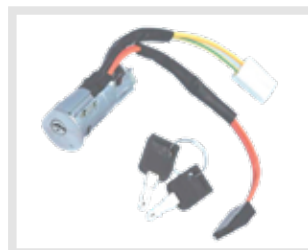

Código: DV-20212

(Código anterior: DV-2137)

ANTIRROBO

Renault 19, Clio

EQUIVALENCIAS: DOG 2137