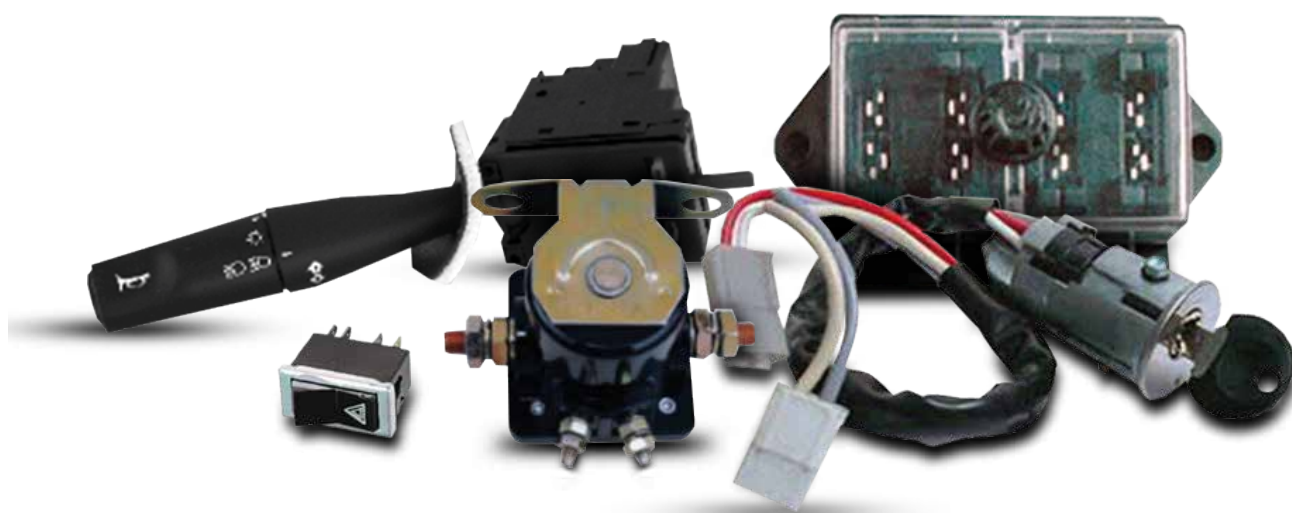

Valvula

Código: BOC20547

Valvula de bocina de aire
VOLTAJE 12V - 24V

DIVVAIO

SISTEMI DI ILLUMINAZIONE E DI ACCESIONE

CATÁLOGO DE PRODUCTOS

2024